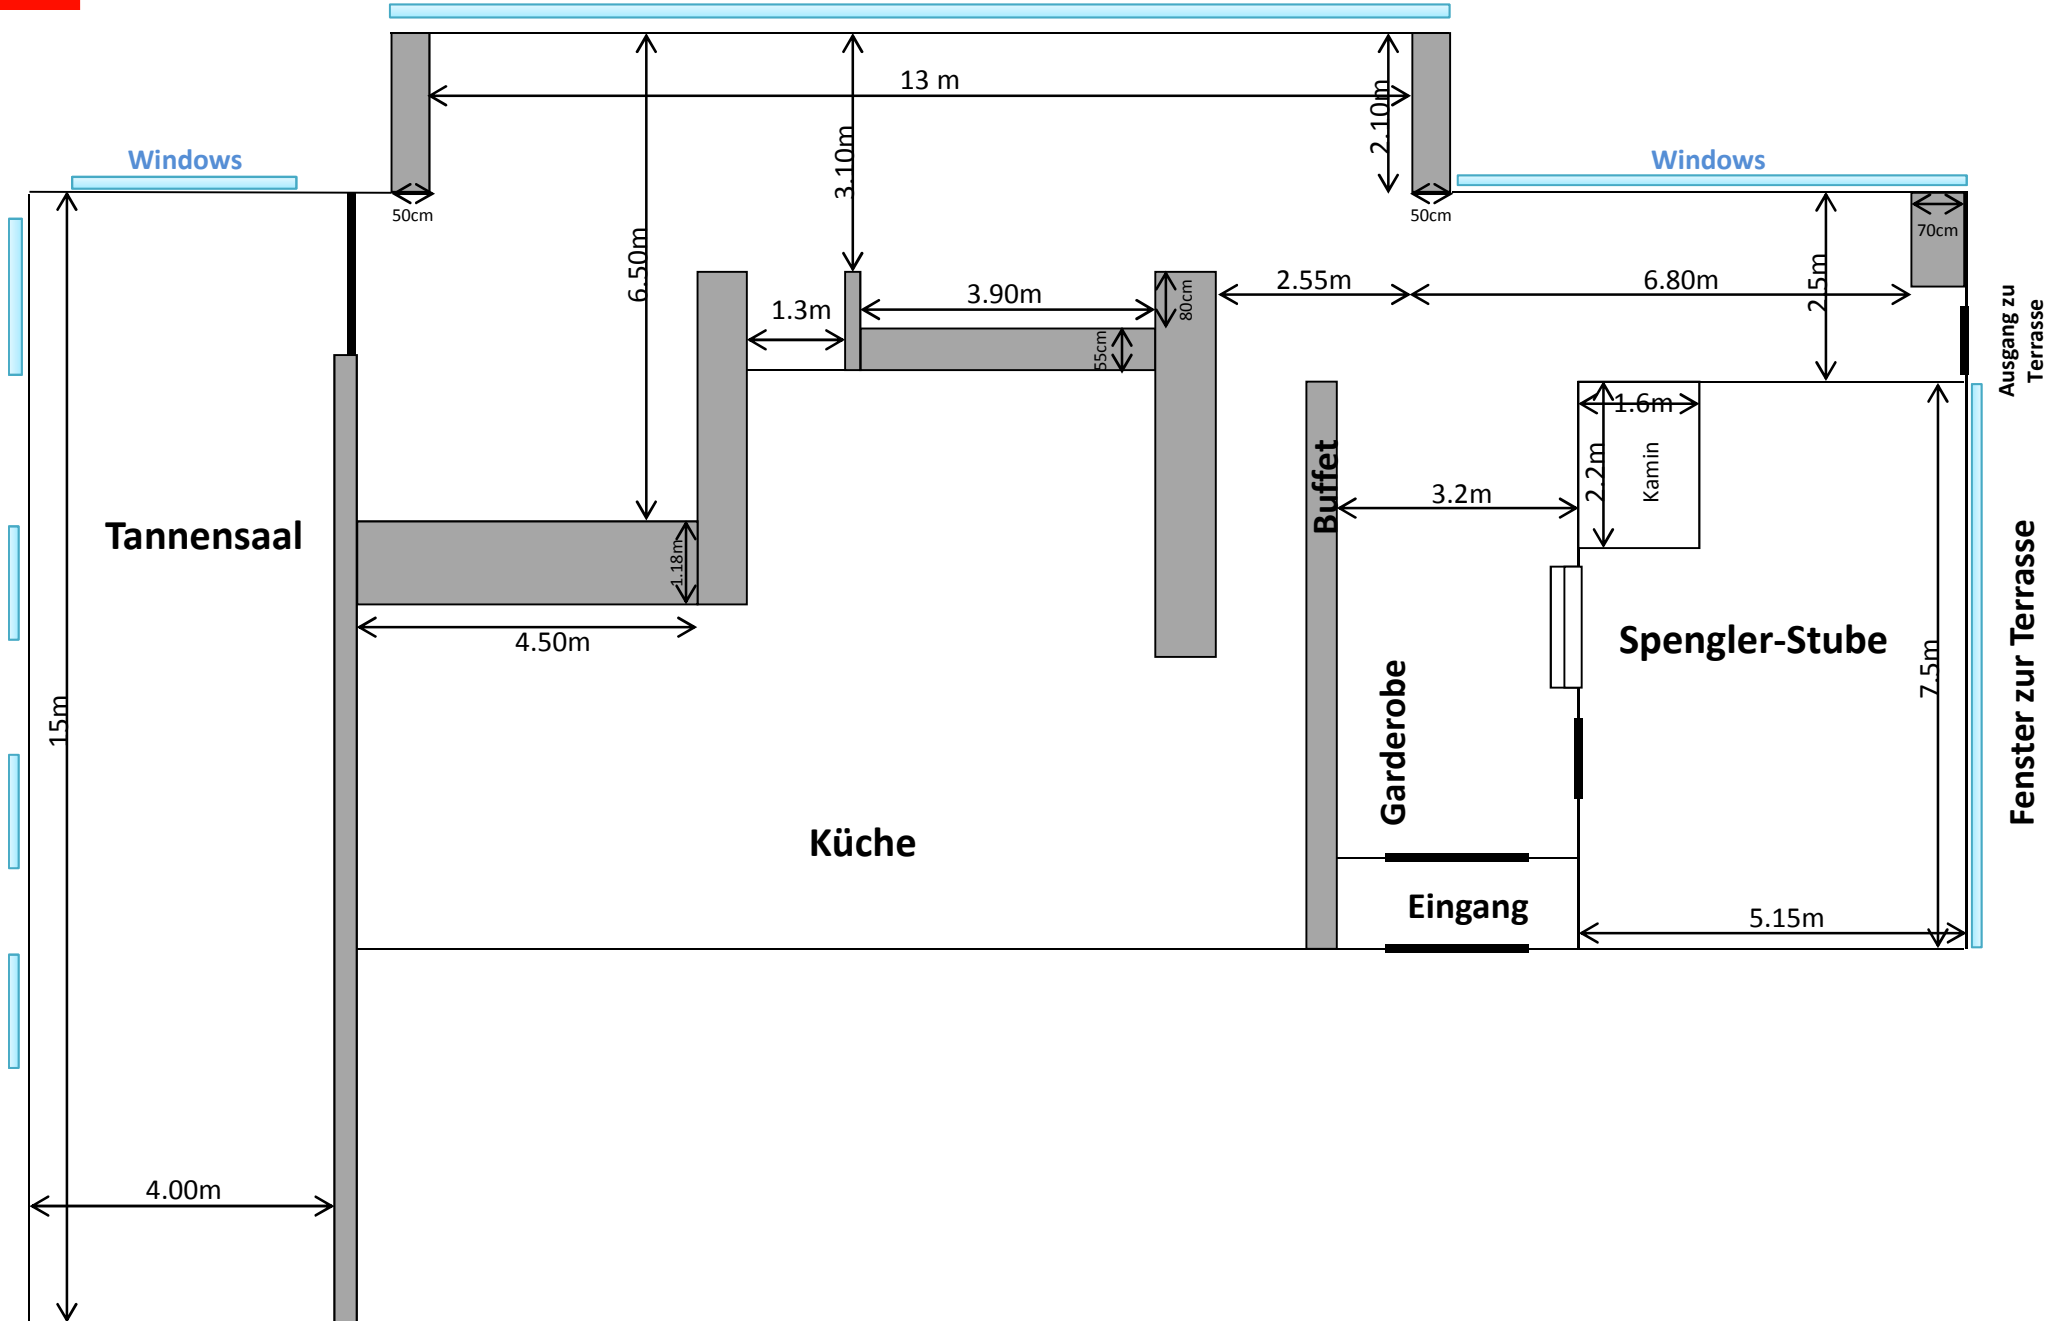

Panorama Restaurant Schatzalp

Panorama Fenster Richtung Davos

Windows

Ausgang zu
Terrasse

Fenster zur Terrasse